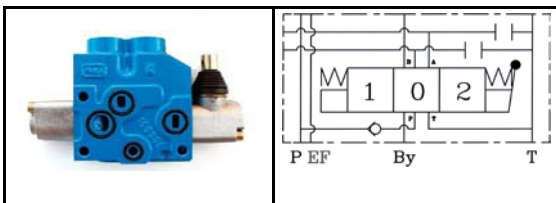

Type	Code	Price €
BC20PV G /MO A1 RVPAB/	806616	270.00
BC35PV G /MO A1 RVPAB/		270.00
BC40PV G /MO A1 RVPAB/	806126	290.00
BC50PV G /MO A1 RVPAB/	809099	290.00
BC60PV G /MO A1 RVPAB/	806842	310.00