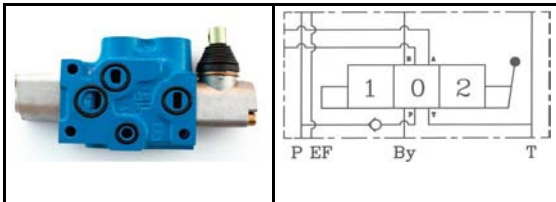

Type	Code	Price €
BC20P G /MO A1/	806305	230.00
BC35P G /MO A1/		230.00
BC40P G /MO A1/	806007	250.00
BC50P G /MO A1/	809098	250.00
BC60P G /MO A1/	806841	270.00