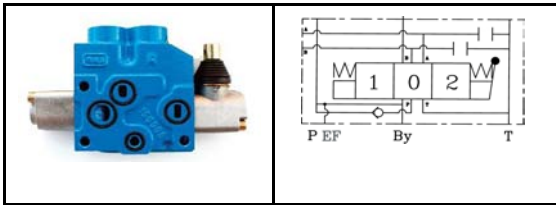

Type	Code	Price €
BC20RV G /MO A1 RVPAB/	806528	270.00
BC40RV G /MO A1 RVPAB/	806129	280.00
BC50RV G /MO A1 RVPAB/	809093	280.00
BC60RV G /MO A1 RVPAB/	806844	300.00
BC70RV G /MO A1 RVPAB/	806157	370.00