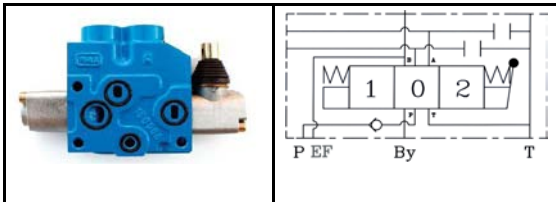

Type	Code	Price €
BC20PRV G /MO A1 RVPAB/	806614	270.00
BC40PRV G /MO A1 RVPAB/	806132	280.00
BC50PRV G /MO A1 RVPAB/	809101	280.00
BC60PRV G /MO A1 RVPAB/	806846	300.00
BC70PRV G /MO A1 RVPAB/	806615	370.00