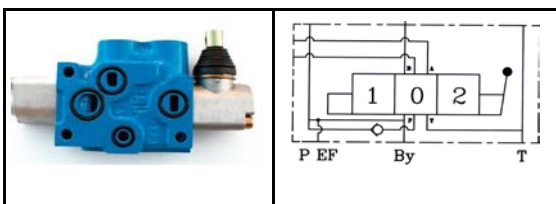

Type	Code	Price €
BC20R G /MO A1/	806077	220.00
BC35R G /MO A1/		220.00
BC40R G /MO A1/	806004	240.00
BC50R G /MO A1/	809100	240.00
BC60R G /MO A1/	806843	260.00